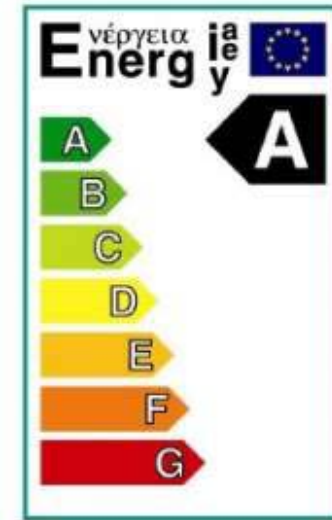

Intelligente Sensorlösungen für Erneuerbare Energien

- > **Maximale Effizienz** durch optimierte Betriebsbedingungen
- > **Energiebilanzierung** mit BAFA-Zulassung
- > **Solare Ertragsgarantie**
- > **Anlagen-Monitoring** – vorausschauender Service
- > **Plug-and-Play** durch automatische Sensorerkennung
- > **Großer Leistungsbereich**
- > **Hervorragendes Preis-Leistungsverhältnis**

➤ Bilanzieren statt Drossel – für bessere Solartechnik !

Grundfos Direct Sensors™- der neue Standard in der Solartechnik !

Solare Ertragsgarantie...ein Sommermärchen wird wahr !

➤ Funktionsprinzip

Karman'sche Wirbelstrasse oder Vortexstraße